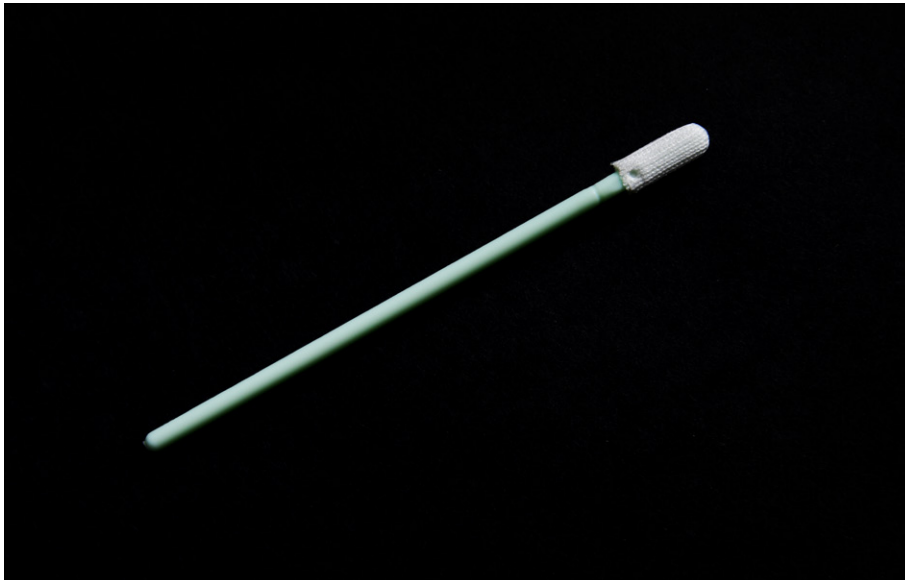

DYNOclean Swab Poly 743

Runder Reinraumtupfer mit zweilagig-gestricktem Polyesterkopf, Stäbchen aus Polypropylen

Schlüsselmerkmale

- Saugfähig & chemikalienbeständig
- Geringe Partikel- und Faserbildung
- Weich und nicht abrasiv

Vorteile

- Polyester ist thermisch mit dem Griff verbunden, somit frei von kontaminierenden Klebstoffen
- Stabile, nicht scheuernde Struktur
- Kopfmateriale in Reinraum gewaschen

Anwendungen

- Exzellente Reinigung von öligen Verunreinigungen
- Sehr gute Reinigung von flüssigen Verunreinigungen
- Gut geeignet, um Schmierstoffe und andere Flüssigkeiten aufzutragen
- Geeignet für die Reinigung empfindlicher Oberflächen
- Kompatibel mit Isopropylalkohol (IPA) und vielen Lösungsmitteln

DYNOclean Swab Poly 743

Runder Reinraumtupfer mit zweilagig-gestricktem Polyesterkopf, Stäbchen aus Polypropylen

Technische Daten

Eigenschaften	Wert
Gesamtlänge (a)	69.5 mm
Stiellänge (b)	57.0 mm
Kopflänge (c)	12.5 mm
Kopfdicke (d)	3.6 mm
Kopfbreite (e)	3.8 mm